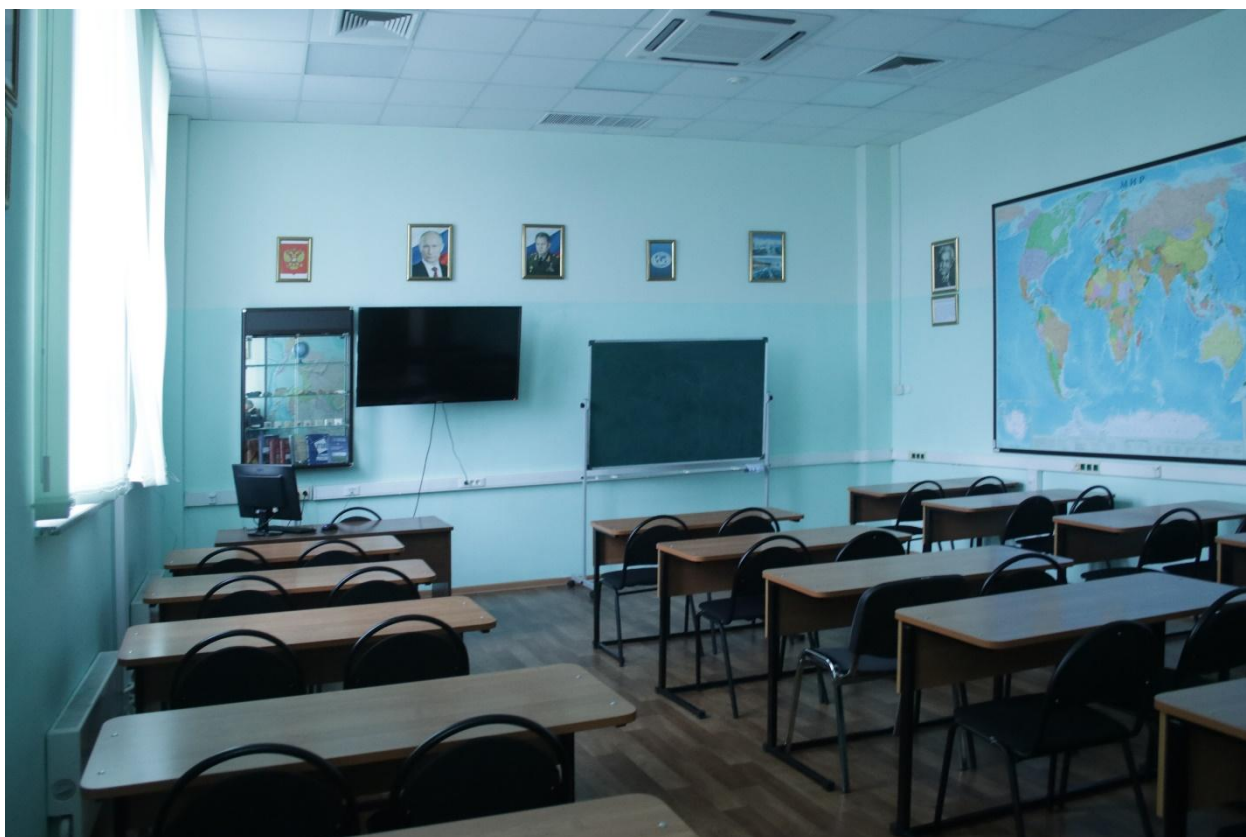

**Учебная аудитория № 604Б  
для проведения семинаров и практических занятий  
(кабинет экономической географии)**

Характеристика учебной аудитории № 604Б  
для проведения семинаров и практических занятий  
(кабинет экономической географии)

№ п/п	Показатель	Значение
<b>Общая характеристика аудитории</b>		
1.	Предназначение (направление подготовки, специальность)	Кабинет предназначен для семинаров и практических занятий.
<b>Оборудование аудитории</b>		
2.	Аудиторная доска	доска передвижная поворотная 1500x1000мм - 1 шт.
3.	Опись материальных ценностей	стол ученический двухместный 1200x500x750 - 18 шт. стол 06/02 - 1 шт. стул учебный, обивка-ткань чёрного цвета - 36 шт. стулья для посетителей - 1 шт. жалюзи вертикальные 1450x248 Цвет зелёный - 3 шт. урна металлическая офисная - 1 шт. карта мира политическая 1,9x2,8м - 1 шт. рельефная карта России 1,9x2,8м - 1 шт. витрина навесная с фризом - 1 шт. часы настенные - 1 шт.
<b>Программно-техническое обеспечение аудитории</b>		
4.	Мультимедийные средства обучения	ПЭВМ ELSA - 1 шт. ЖК панель SHIVAKI Stv-55LED15 - 1 шт.
5.	Программное обеспечение	Операционная система MicrosoftWindows Офисный пакетMicrosoftoffice Winrar Adobe reader Adobe flash player Антивирускасперского